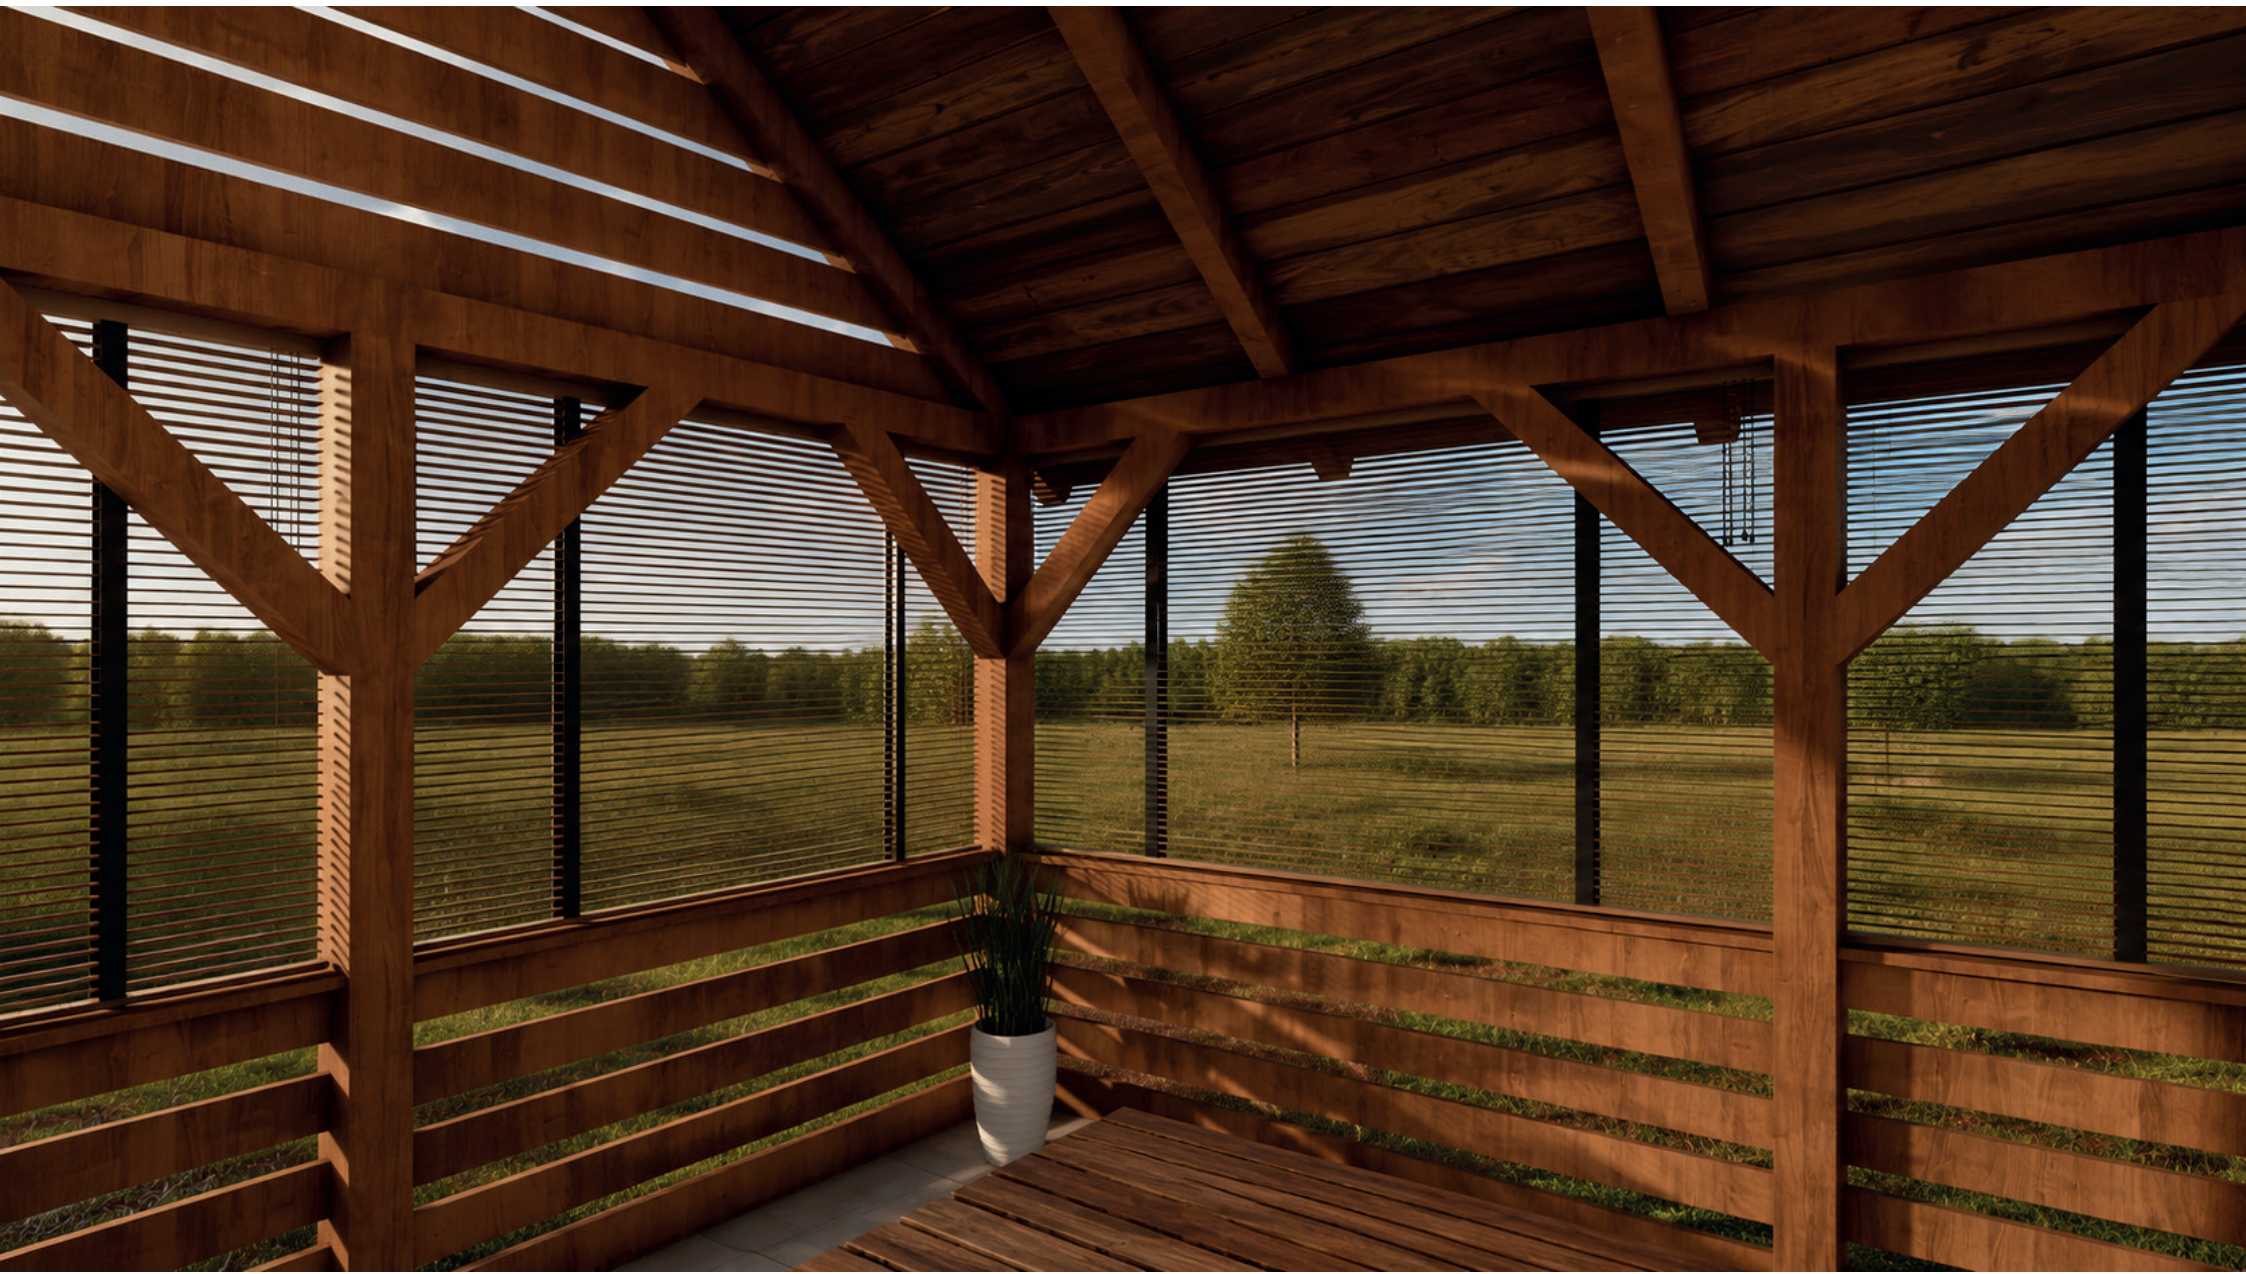

RENOVÁCIA DO 3.000€

**Oprava podlahy: zjednotenie/vyplnenie škár
a následne epoxidový poter**

**Tienenie: obyčajné bambusové exteriérové rolety
+ pridanie drevených bočníc medzi trámy a oprava
vrchných dosiek**

Renovácia dreva a nábytku: prebrúsenie + nový jednotný lak

RENOVÁCIA DO 5.000€

**Renovácia dreva a nábytku: prebrúsenie a nový jednotný lak
+ nové lamely na čelnej strane**

**Tienenie: drevené exteriérové rolety
+ pridanie drevených bočníc medzi trámy**

**Oprava podlahy: zjednotenie/vyplnenie škár
a následne polozenie veľkoplošnej dlažby**

**Dekorácie: zeleň a nové dizajnové svetlá
+ renovácia krbu**

RENOVÁCIA DO 8.000€

**Renovácia dreva a nábytku: prebrúsenie a nový jednotný lak
+ nové lamely na čelnej strane**

**Tienenie: posúvne drevené exteriérové lamelové bloky
+ pridanie drevených bočníc medzi trámy**

**Dekorácie: zeleň a nové dizajnové svetlá
+ plná renovácia krbu a pracovnej plochy**

**Relax: dokúpenie novej sedacej súpravy
pre diverzifikáciu komfortu**